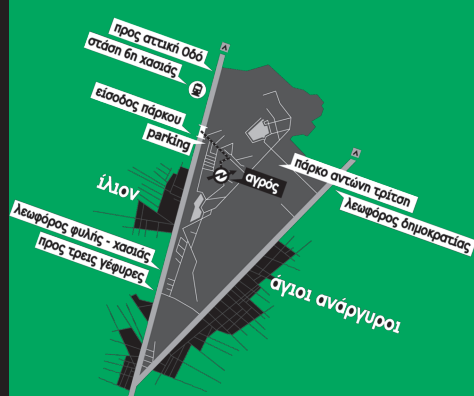

11.00 π.μ- 1.00 μ.μ

7.00 μ.μ

Εργαστήριο κατασκευής χαρταετού και αερόστατου

Εκδήλωση - Συζήτηση

1.00 μ.μ

Συλλογική κουζίνα

Φέρνουμε και μοιραζόμαστε φαγητό, ποτό, καλή διάθεση και πετάμε τους αυτοσχέδιους χαρταετούς. Εκφράζουμε συλλογικά την επιθυμία μας για επικοινωνία και συνάντηση σε ένα ελεύθερο πάρκο για όλους/ές.

Ο έλεγχος των σπόρων ως κομμάτι του κοινωνικού ελέγχου - συλλογικές απαντήσεις και αντιστάσεις

Ο έλεγχος των σπόρων αποτελεί έλεγχο της τροφής, έλεγχο της ίδιας της ζωής. Αυτή η σχέση δε θα μπορούσε να μην αποτελέσει εργαλείο στα χέρια της κυριαρχίας για ευρύτερο κοινωνικό έλεγχο, καθώς η διατροφική εξάρτηση δημιουργεί τεράστια ανασφάλεια και χειραγωγήσιμα πλήθη. Αρχικά με τις μονοκαλλιέργειες, κατόπιν με τα υβρίδια και τα φυτοφάρμακα και στη συνέχεια με τους γενετικά τροποποιημένους οργανισμούς επιδιώκεται μια πλήρης υπαρξιακή εξάρτηση και καθυπόταξη στις πολυεθνικές και τα πολιτικά και επιστημονικά τους επιτελεία. Απέναντι στην ιδιοποίηση και εμπορευματοποίηση όλων των πόρων που καθιστούν δυνατή τη ζωή, ρηγματώνουμε το κυρίαρχο σύστημα που επιβάλλει τη διαρκή υποτίμησή της, με συλλογικούς και ακηδεμόνευτους αγώνες.

Τρίτη 15/3

5.00 μ.μ

Εργαστήριο δημιουργίας σπορείου θερινών κηπευτικών

Φυτεύουμε τους σπόρους των καλοκαιρινών κηπευτικών και τους τοποθετούμε στο αυτοσχέδιο θερμοκήπιο του Αγρού.

ΑΓΡΟΣ

ΑΥΤΟΔΙΑΧΕΙΡΙΖΟΜΕΝΟ
ΚΑΤΕΙΛΗΜΜΕΝΟ
ΕΔΑΦΟΣ
στο πάρκο ερίσσων

Πρόσβαση:
Λεωφορεία
1) Β12 από αφετηρία Μάρνης ή από σταθμό αττικής, στάση: όη Χασιάς
2) 711 σταθμό αττικής, στάση όη Χασιάς
3) Α10, Β10 από σταθμό Λαρίσης, στάση 1η Πολυκατοικιών, είσοδος από Λ. Δημοκρατίας.
Προαστιακός
στάση Πύργος Βασιλίσσης, είσοδος απο Λ. Δημοκρατίας

ανοίγματα:
Τρίτη 17:00 - 20:00
Πέμπτη 10:00 - 12:00
Κυριακή 12:00 συνέλευση εγχειρήματος